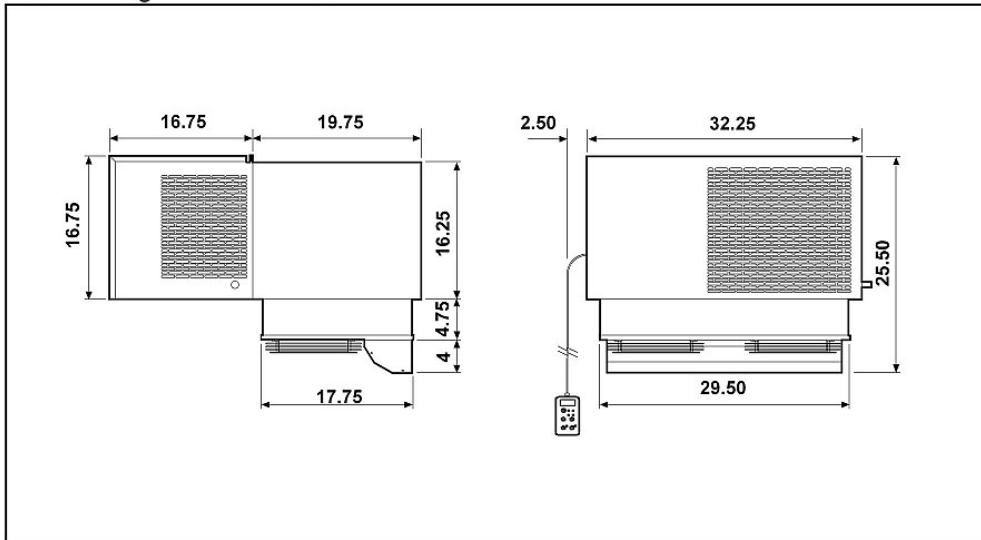

Power data

Tc °C	Ta °C	P watt	P Kcal/h	V120 m ³	V100 m ³	V80 m ³	
	20	4002	3442	53	47	41	
	25	3734	3211	47	42	37	
	-15	30	3463	2978	42	37	33
	35	3190	2743	36	32	28	
	40	2918	2509	31	28	24	
	45	2649	2278	25	22	20	
	20	3396	2921	40	36	31	
	25	3150	2709	35	31	27	
	-20	30	2907	2500	30	27	23
	35	2667	2294	26	23	20	
	40	2430	2090	21	19	16	
	45	2196	1889	18	16	14	
	20	2872	2470	30	27	23	
	25	2646	2276	25	22	20	
	-25	30	2429	2089	21	19	16
	35	2217	1907	17	15	13	
	40	2010	1729	15	13	12	
	45	1807	1554	12	11	9,4	

** Use air throw as a base. Air throw is affected by many factors such as height of room, product storage, location of evaporator, etc.

Tc: Coldroom temp. - Ta: External temp.

P: Refrigerant capacity - V: Recommended cold-room volume

Dimensioni - Dimensions - Dimensions
Abmessungen - Dimensiones

SB135/ETL

Schema di montaggio - Mounting scheme - Schema de montage
Montageschema - Esquema de montaje

- * Raccomandazioni in sede di installazione e per il controllo fornite sul manuale di installazione
- * To be advised at time of order for factory installation and operating instructions
- * Recommendations au moments d'installations et pour le contrôle fournis sur le manuel d'installation
- * Empfehlungen für die Installationsphase und zur Kontrolle, die im Handbuch zur Installation enthalten sind
- * Por cuanto respecta a recomendaciones de instalación y control ver manual de instalación